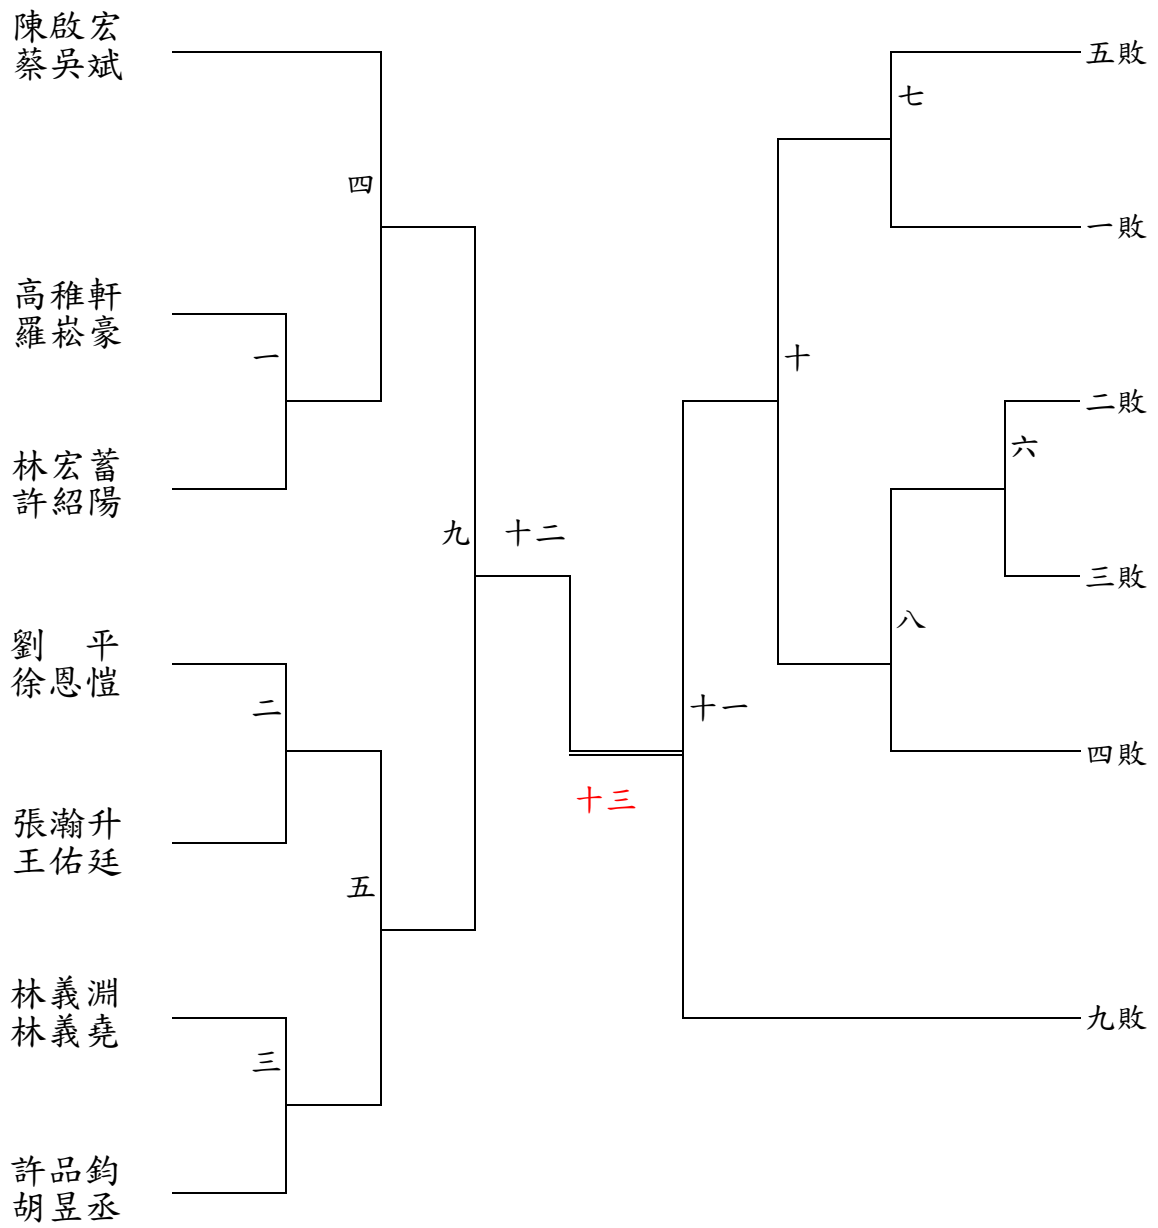

## 一、社高男子組團體賽(本項共 7 組，取 3 組)

二、國中組團體賽(本項共 5 組，取 3 組)

三、國小組團體賽(本項共 4 組，取 2 組)

四、社高男子組雙打（本項 14 組，取 6 組）

五、社高女子組雙打（本項 6 組、取 4 組）

分組預賽：共 6 組，分為 2 組循環，每組取前 2 名進入決賽。

決賽：採單淘汰制

六、國中男子組雙打賽（本項共 7 組，取 4 組）