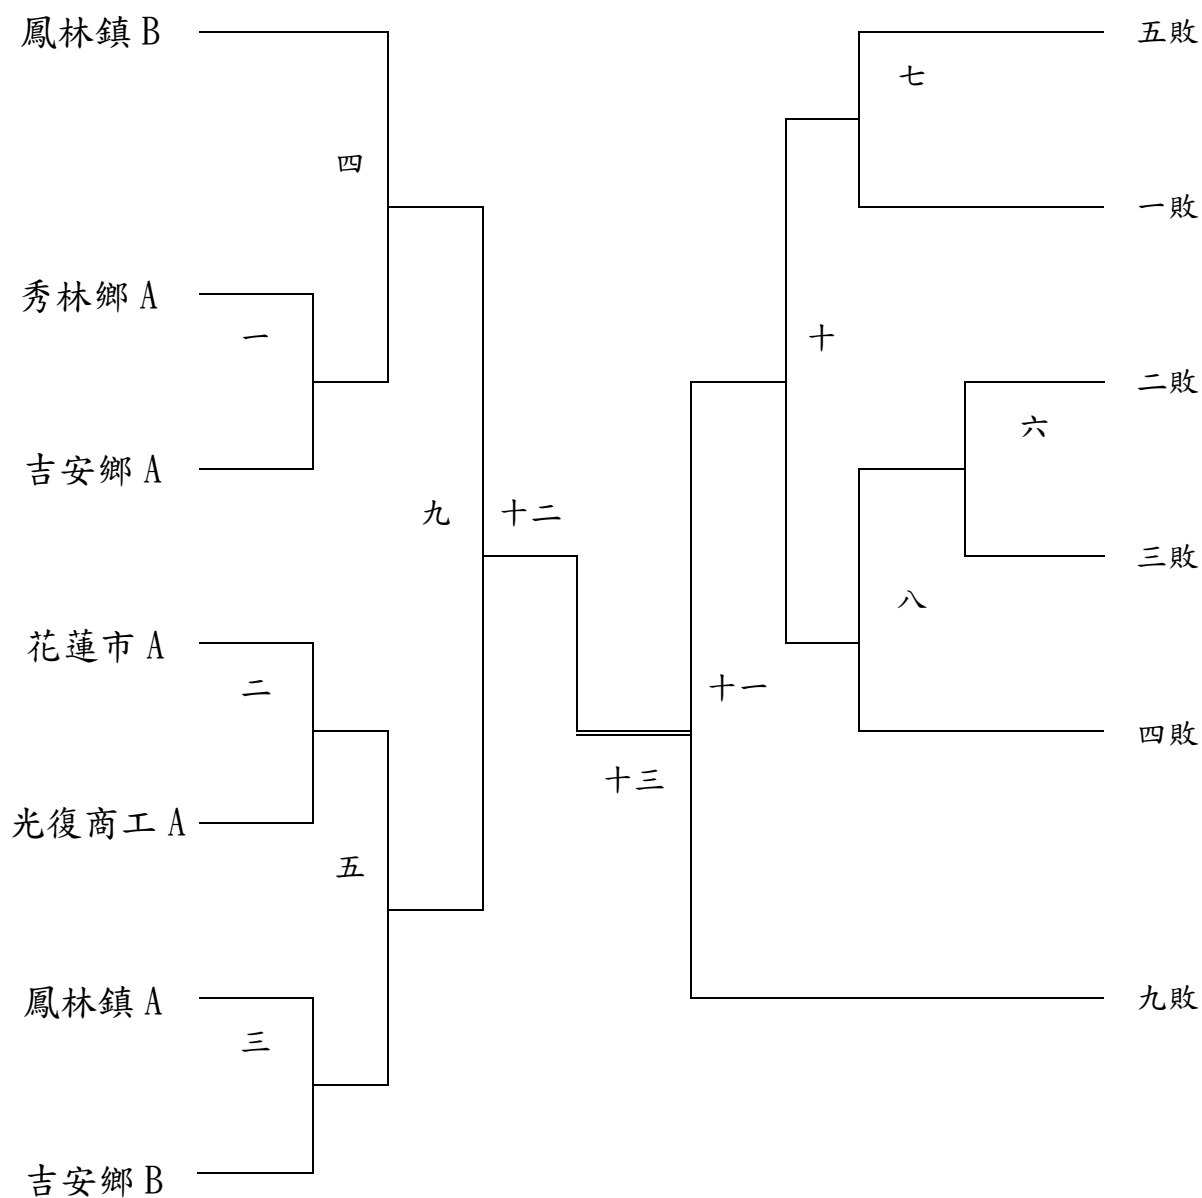

113 年花蓮縣全縣暨社區全民聯合運動會軟式網球比賽

一、社高男子組團體賽(本項共 7 組，取 3 組)