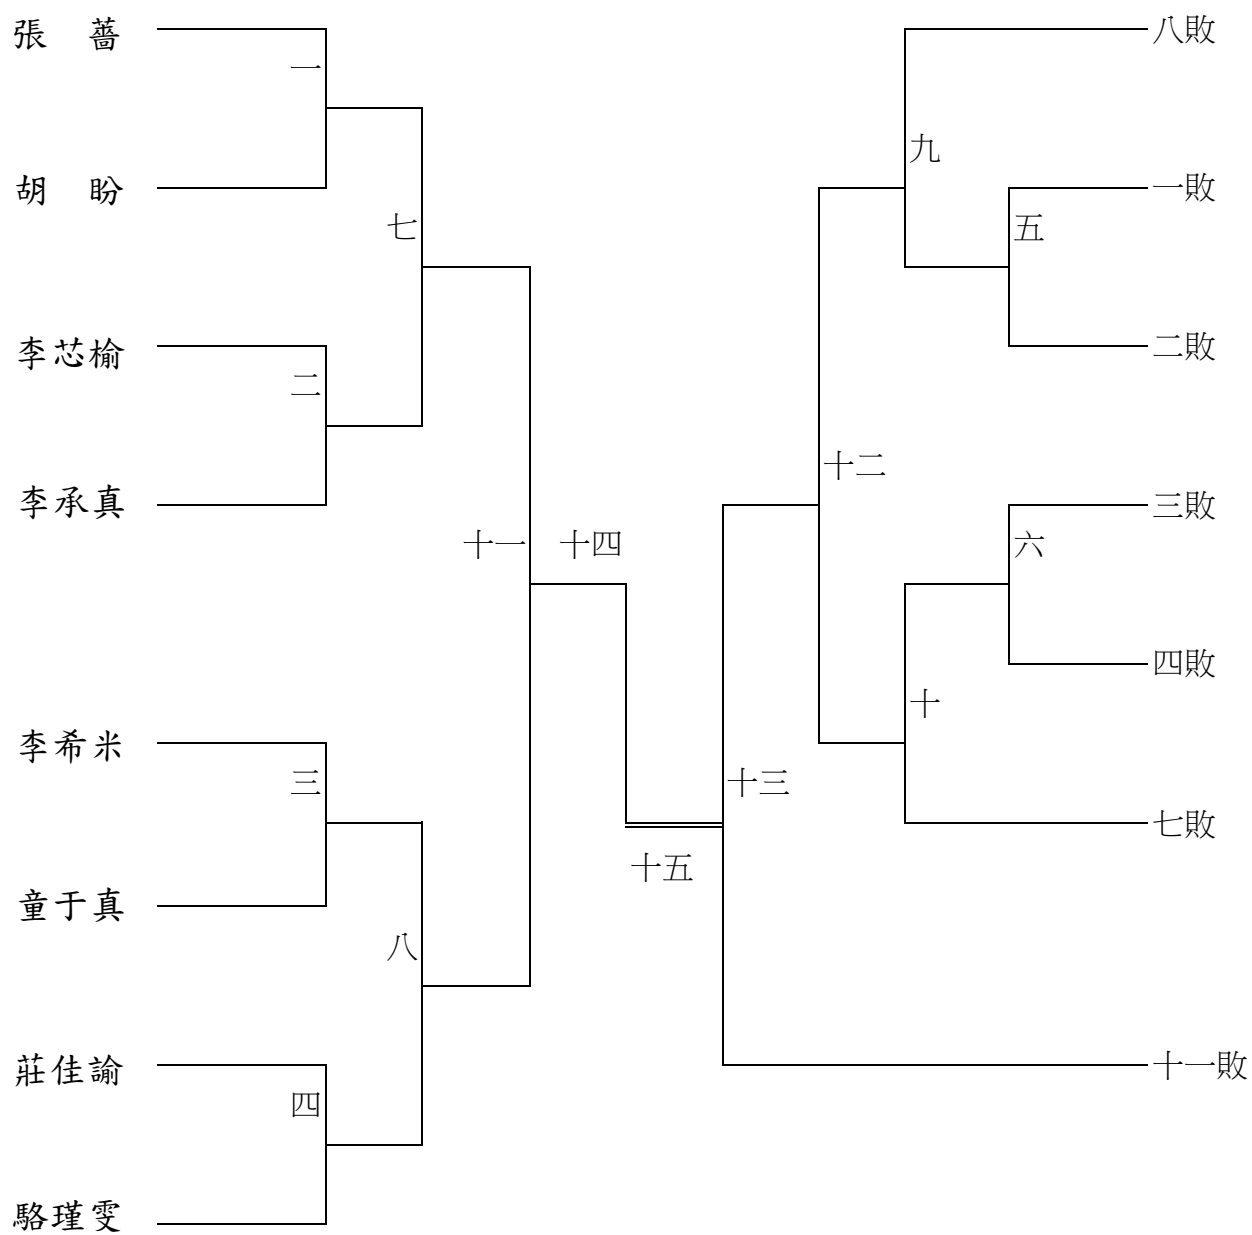

#### 五、國中男子組單打(本項共 3 人，取 1 人)

	組別	1	2	3	勝場	負場	名次
1	陳宥嘉 (美崙國中 A)	/					
2	吳泫洲 (宜昌國中 A)						
3	黃柏源 (鳳林國中 A)						

場序	1	2	3
	1/2	1/3	2/3

八、國小男子組單打(本項共 8 人，取 6 人)

九、國小男子組雙打 (本項共 9 組, 取 6 組)

十、國小女子組單打（本項共 8 人，取 6 人）