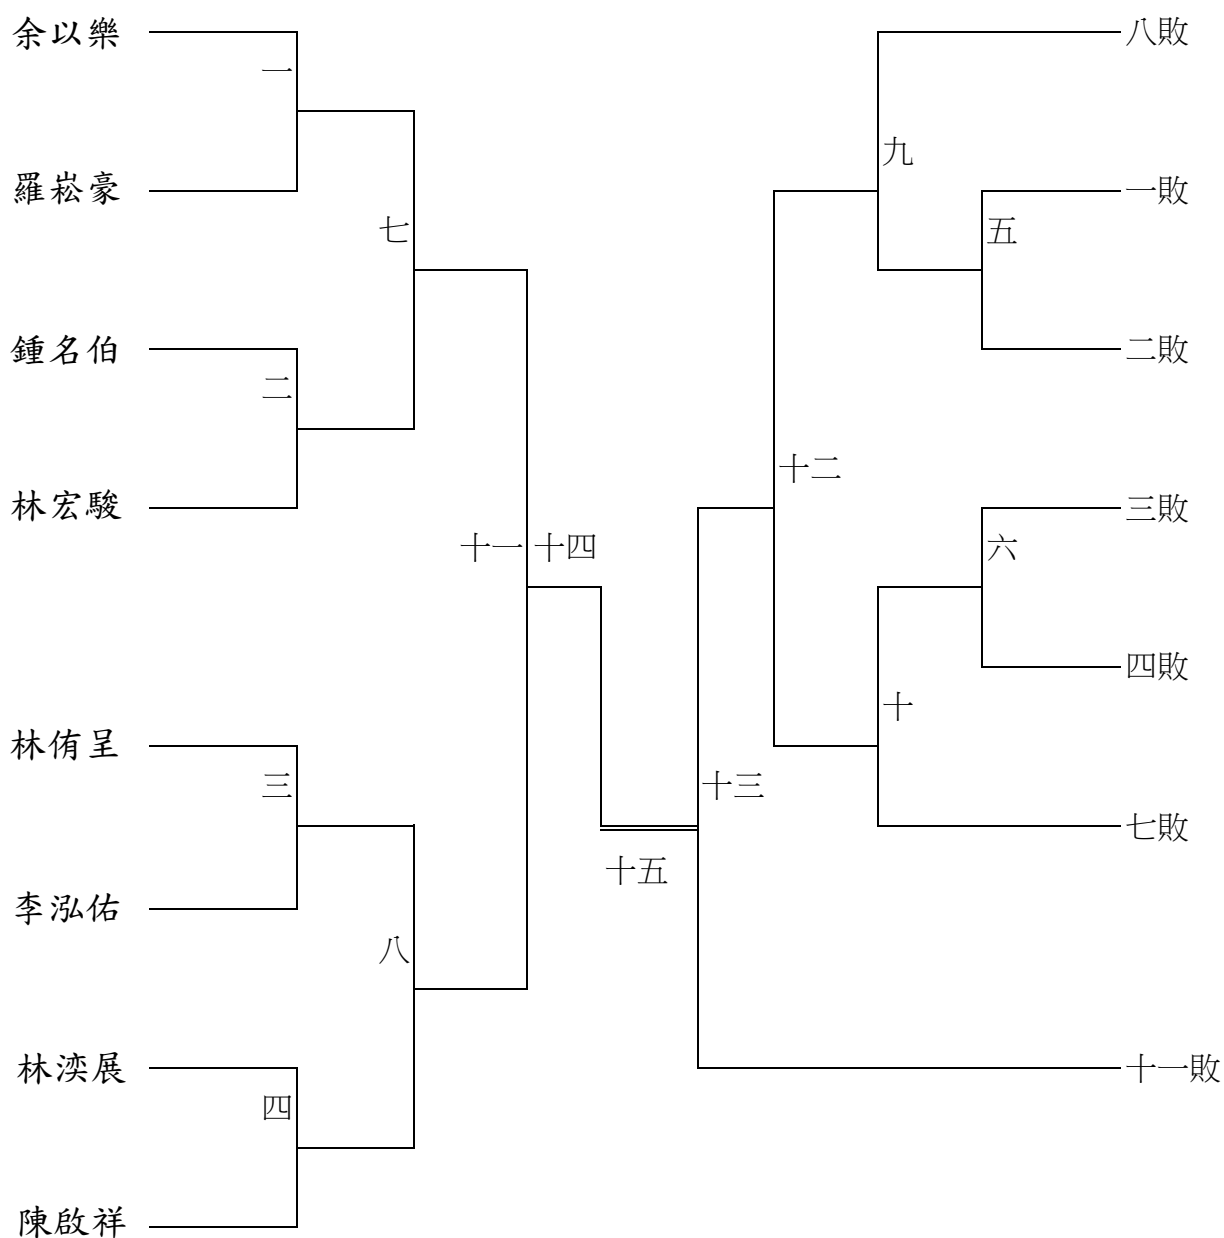

八、國小男子組單打(本項共 8 人，取 6 人)